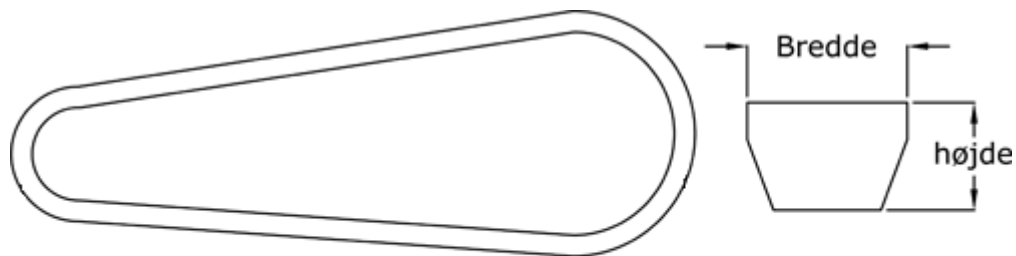

Varenummer: 601900310161
Beskrivelse: Gates Hi-Power kilerem B 161

Mål

Bredde	= 17
Højde	= 10
Indvendig længde	= 4090
Middellængde	= 4130